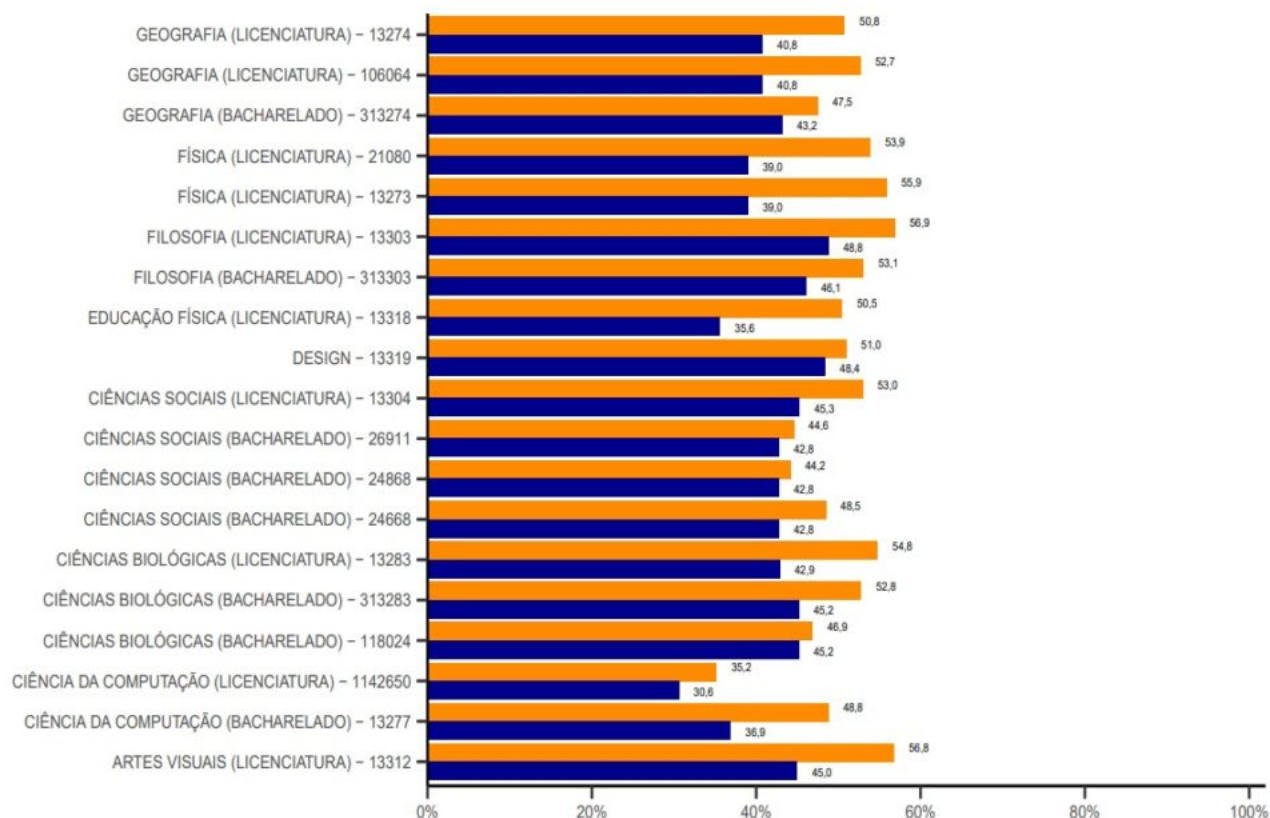

O conceito máximo (5) foi conquistado por cursos de licenciaturas nas diferentes áreas do conhecimento: ciências biológicas, história, filosofia, física, matemática, letras-português, pedagogia e educação física.

Participaram do Exame 1.113 estudantes da UFBA, de um total de 1.739 prováveis concluintes. Os resultados foram anunciados na segunda-feira, 12 de novembro, pelo Ministério da Educação (MEC) e pelo Instituto Nacional de Estudos e Pesquisas Educacionais Anísio Teixeira (Inep), que apresentaram o Conceito Enade entre os Indicadores de Qualidade da Educação Superior que são calculados com base no desempenho dos estudantes.

Em 2021 foram avaliados os estudantes das seguintes áreas: cursos de bacharelados nas áreas de conhecimento de ciências biológicas; ciências exatas e da terra; linguísticas, letras e artes e áreas afins; cursos de licenciatura nas áreas de conhecimento de ciências da saúde; ciências humanas; ciências biológicas; ciências exatas e da terra; linguísticas, letras e artes; cursos de bacharelado nas áreas de conhecimento de ciências humanas e ciências da saúde, com cursos avaliados no âmbito das licenciaturas; cursos superiores de tecnologia nas áreas de controle e processos industriais, informação e comunicação, infraestrutura e produção industrial.

Também foram divulgados o Indicador de Diferença entre os Desempenhos Esperado e Observado (IDD) e dados referentes ao Questionário do Estudante, que fornece informações sobre o perfil socioeconômico e cultural dos estudantes e a percepção dos mesmos sobre o ambiente de ensino-aprendizagem e a organização do curso, do currículo e da atividade docente. Demais indicadores, como o Índice Geral de Cursos (IGC) e o Conceito Preliminar de Curso (CPC), estão previstos para serem divulgados no mês de dezembro.

Veja os conceitos alcançados pelos cursos da UFBA no Enade 2021:

Código do Curso	Área de Avaliação	Grau Acadêmico	Conceito Enade (Faixa)