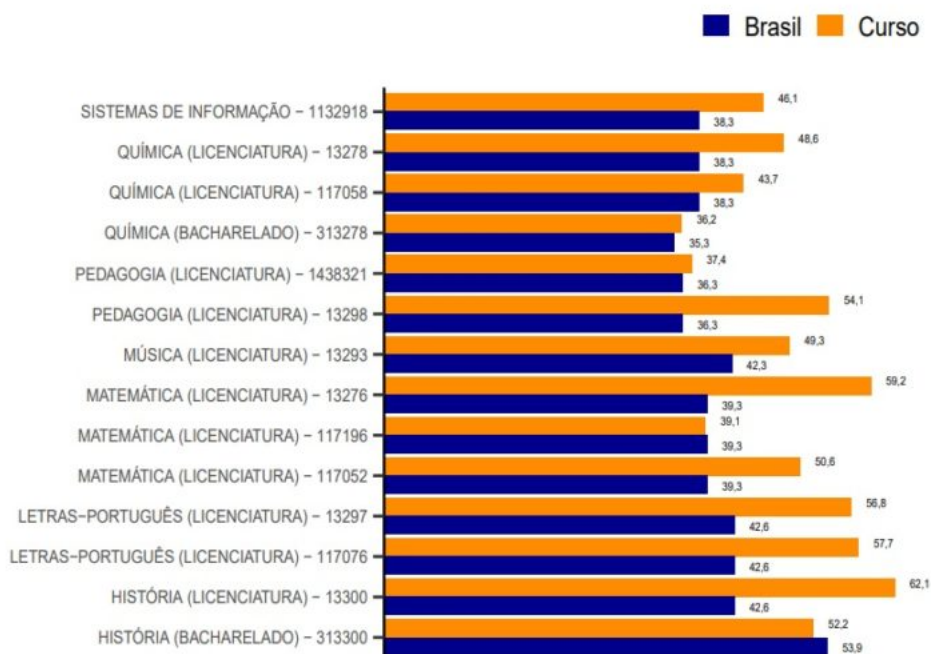

Com 85% de notas 4 e 5 no Enade, UFBA reafirma qualidade de sua graduação

Autor: Murillo Guerra

Categories : [Administração](#), [Ensino](#)

Data: 16/09/2022

A UFBA obteve resultados positivos no Exame Nacional de Desempenho dos Estudantes (Enade) 2021, com 85% dos cursos avaliados com conceito igual ou maior que 4 - sendo 25% com conceito 5, a nota máxima na avaliação (veja tabela completa abaixo). Dos 34 cursos da Universidade avaliados, 32 tiveram conceitos superiores à média registrada no Brasil.

"Foi um resultado bastante positivo, que reflete a qualidade dos cursos da UFBA, que sempre foram bons e têm melhorado", afirma o vice-reitor Penildon Silva Filho, que até agosto foi pró-reitor de Ensino de Graduação na gestão do reitor João Carlos Salles (2014-22), período a que correspondem os resultados agora divulgados.

Silva Filho ressalta também, como aspecto significativo para o bom resultado, o engajamento das unidades de ensino para a mobilização e preparação dos estudantes para o exame. Ele considera que os resultados também permitem refletir sobre diretrizes curriculares e promover atualizações quando necessário, num processo contínuo em busca do aprimoramento de cada curso.

Gráfico 1 - Comparação entre as médias dos cursos da IES no Município e a média do Brasil - estudantes concluintes - ENADE/2021